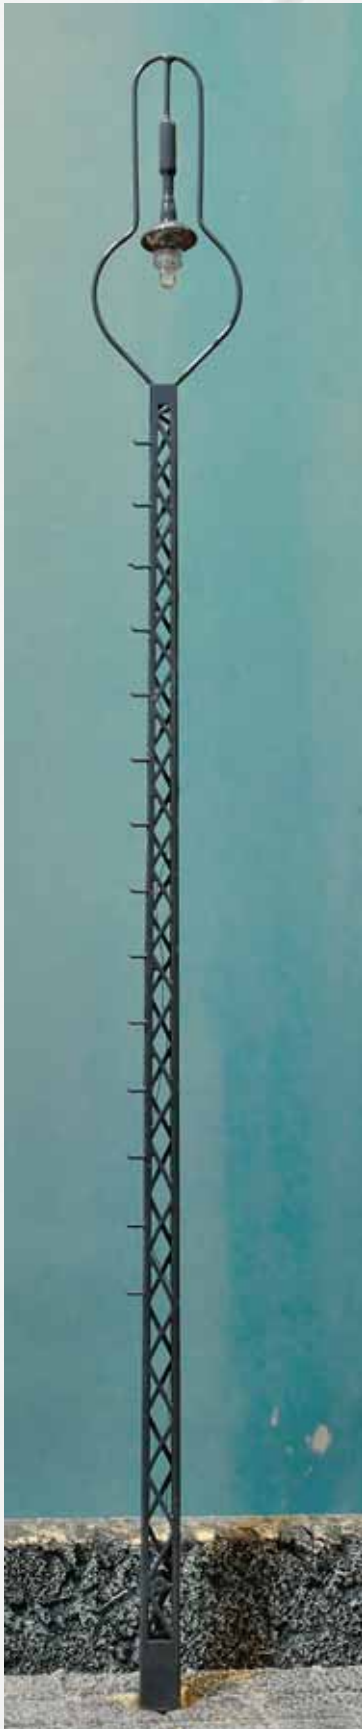

Leuchten, Spur II

Leuchte Bahnhof Gittermast

Farbe nach Kundenwunsch

Leuchtmittel SMD
Kontaktsteckfuß

Epoche I Länderbahnzeit

88,50 €