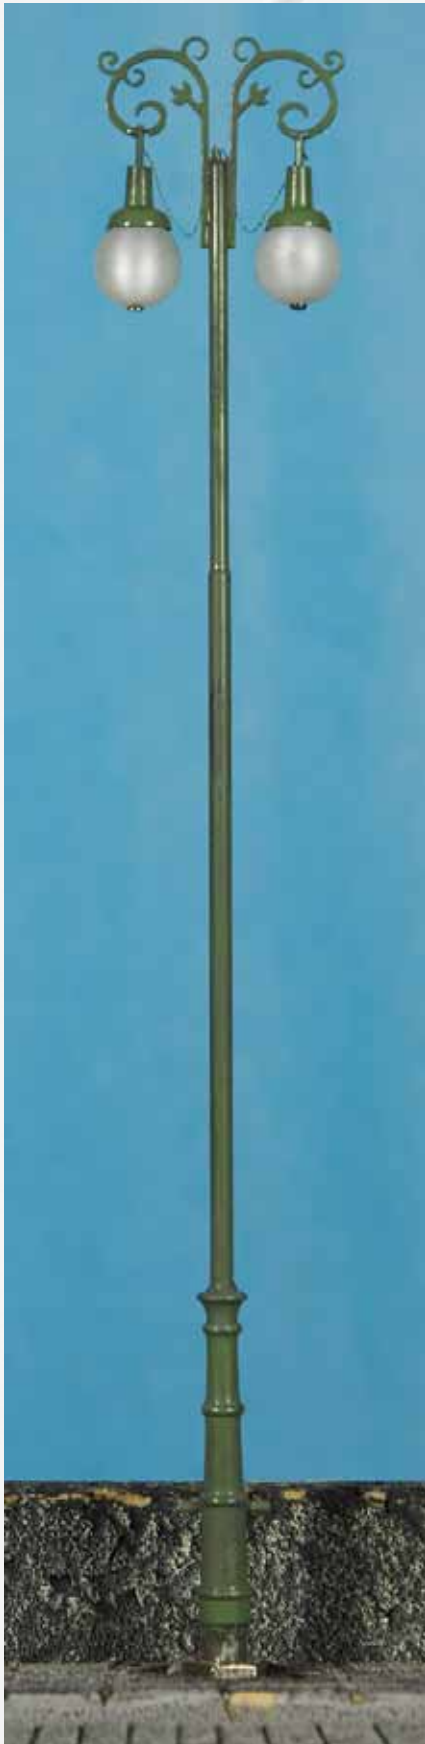

Leuchten, Spur II

Leuchte Askanischer Platz, Berlin

Die Leuchte stand gegenüber dem Anhalterbahnhof bis zu 2. Weltkrieg.

Höhe nach Kundenwunsch
Farbe nach Kundenwunsch

Leuchtmittel SMD
Kontaktsteckfuß

Epoche I Länderbahnzeit

98,50 €