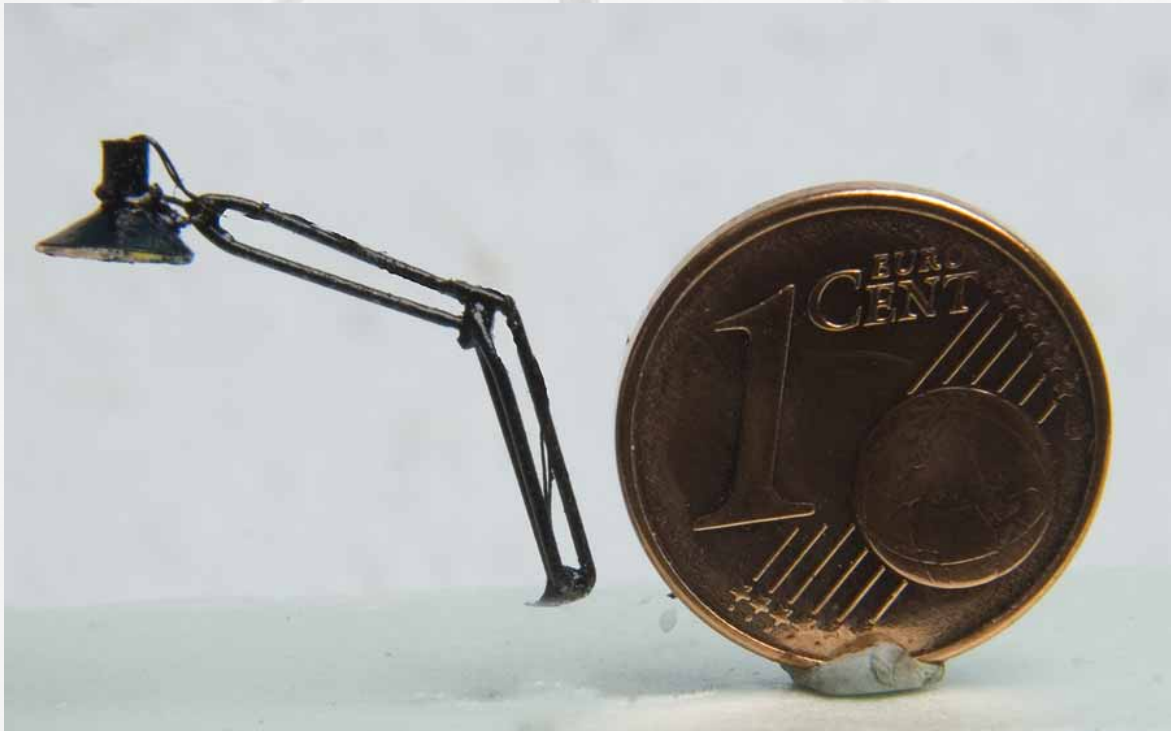

Leuchten, Spur II

Gelenkleuchte

Drehbar
Farbe nach Kundenwunsch

Leuchtmittel SMD

26,50 €