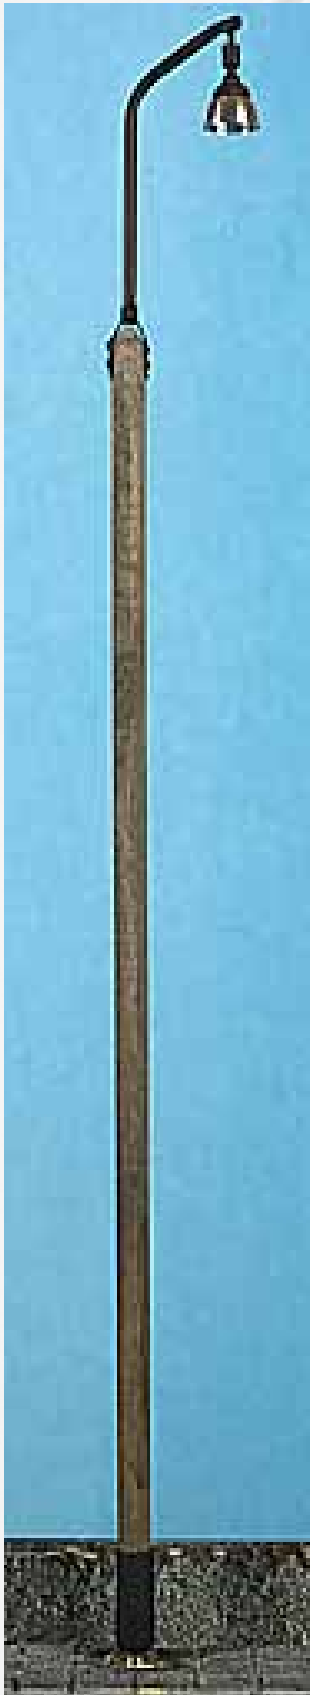

Leuchten, Spur II